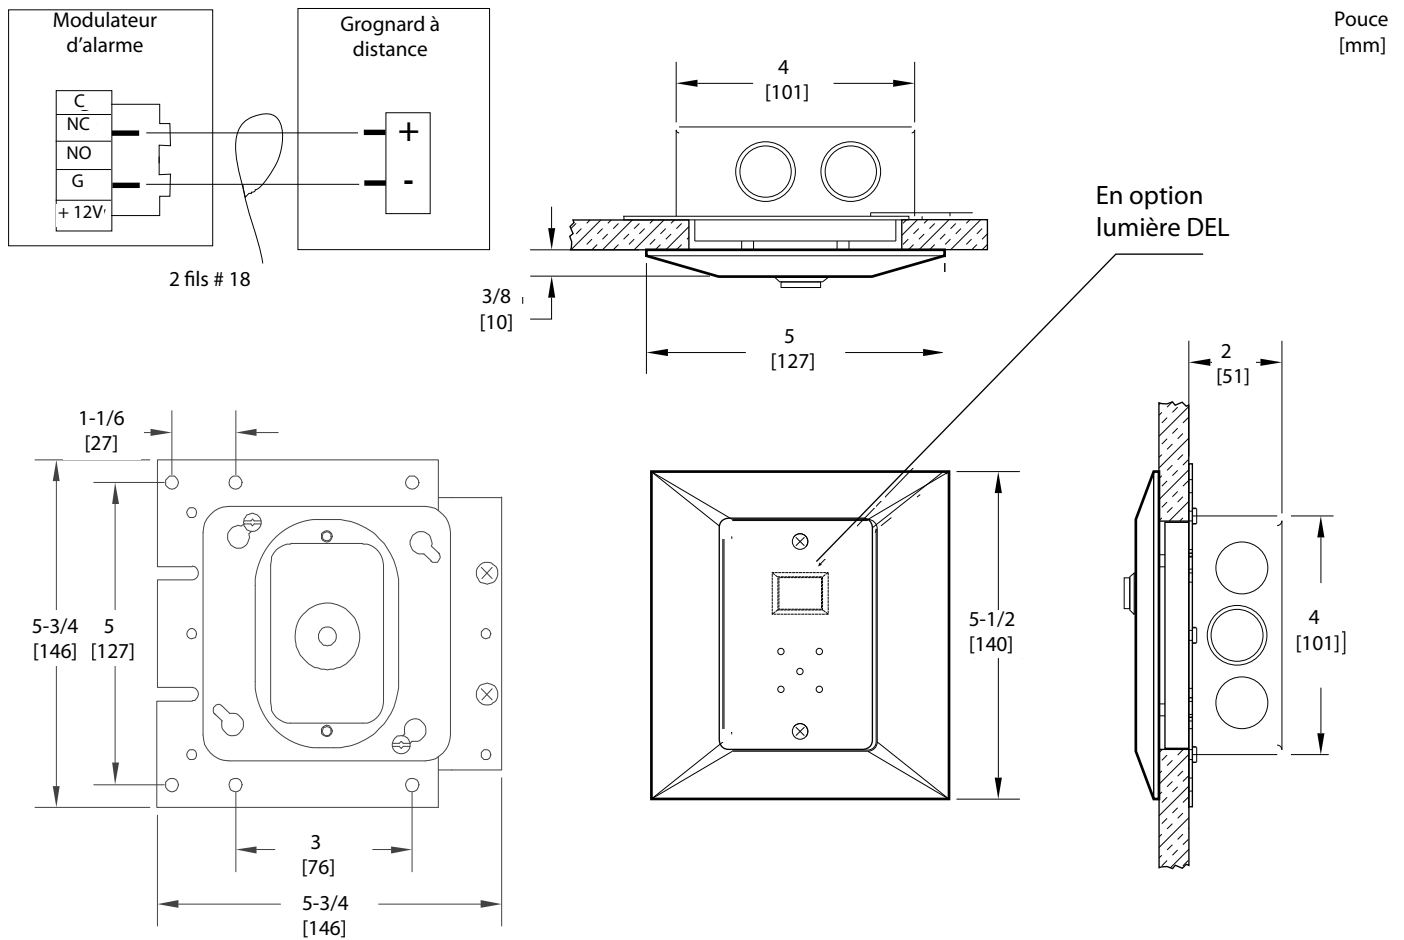

Le grognard à distance se jumelle aux systèmes avertisseurs Amico suivants:

le système avertisseur de zone Alert 2;

le système avertisseur central Alert 2 ;

le système avertisseur 2 dans 1.

AVEC LUMIÈRE DEL: A2-REM-AL-LED

SANS LUMIÈRE DEL: A2-REM-ALARM

projet

les numéros de modèles

Grogard à distance:
 Grogard à distante avec DEL rouge:
 Plaque de finition avec boîtier arrière électrique:

A2-REM-ALARM
A2-REM-AL-LED
O-WAL-BLANK