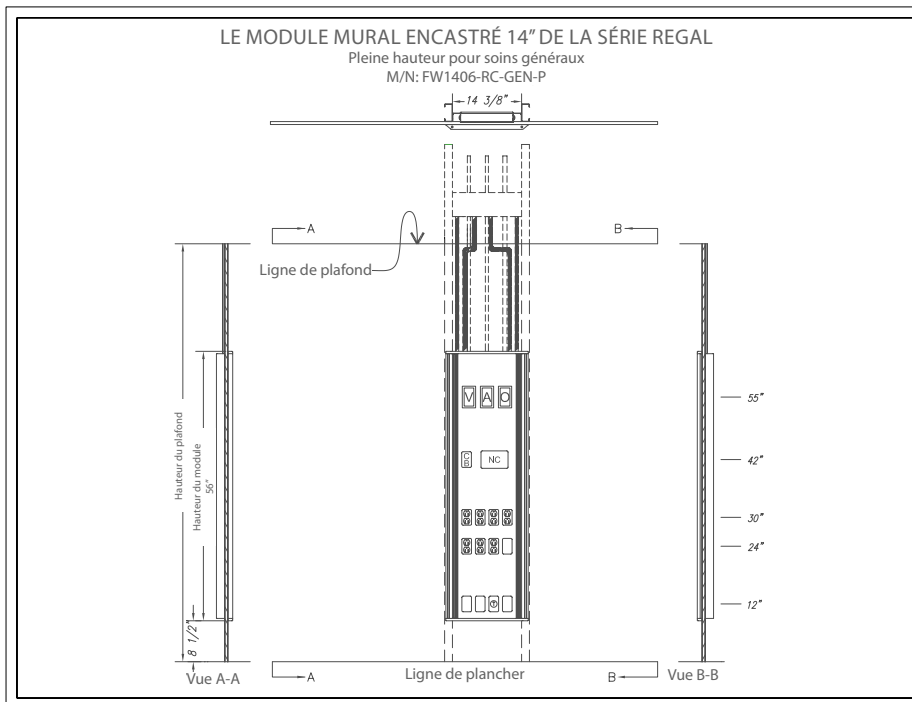

dessin typique

Nous vous invitons à visiter notre site web à www.amico.com où vous retrouverez toutes les spécifications techniques, les méthodes d'installation, les dessins détaillés sur AutoCAD et plus encore sur les produits Amico.

représenté par: